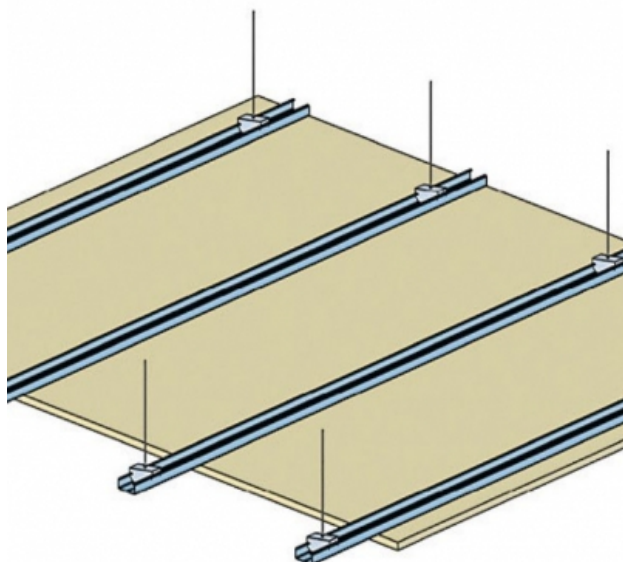

PLAFOND PKM - PLANCHER-BOIS - REI 60 - KNAUF KF BA13 (FEU) - 2X 12,5 MM - F47 - L1200

PLAFOND PKM - PLANCHER-BOIS - REI 60 - KNAUF KF BA13 (FEU) - 2X 12,5 MM - F47 - L1200

Plafond constitué par l'assemblage d'une ou plusieurs plaques de parement en plâtre, vissées sur une ossature métallique constituée de profilés F47 ou CD60 portés par des suspentes ou des montants autoportants. Le plafond en plaques de plâtre sur ossature tel que défini dans le DTU 25.41, contribue à la réduction de la perméabilité à l'air de l'enveloppe.

Plafond PKM - Plancher-bois - REI 60 - KNAUF KF BA13 (FEU)
- 2x 12,5 mm - F47 - L1200

> Données techniques

Caractéristiques Techniques

Type de cloison	PKM
Ossatures	F47
Parements liés	• Plaque de plâtre - Knauf Feu KF 13
Nombre x Epaisseur de plaques	2x 12,5 mm
Entraxe des ossatures	400 mm
Résistance au feu	REI 60
Justificatifs feu	PV 20-045A
Isolant	Laine minérale
Epaisseur isolant (mm)	100
Mise en œuvre	NF DTU 25.41
Portée de l'ossature primaire	1200 mm
Protection contre l'humidité	EA-EB-EB+p-EB+c
Support	Plancher-bois
Hauteur minimale de suspension	430 mm