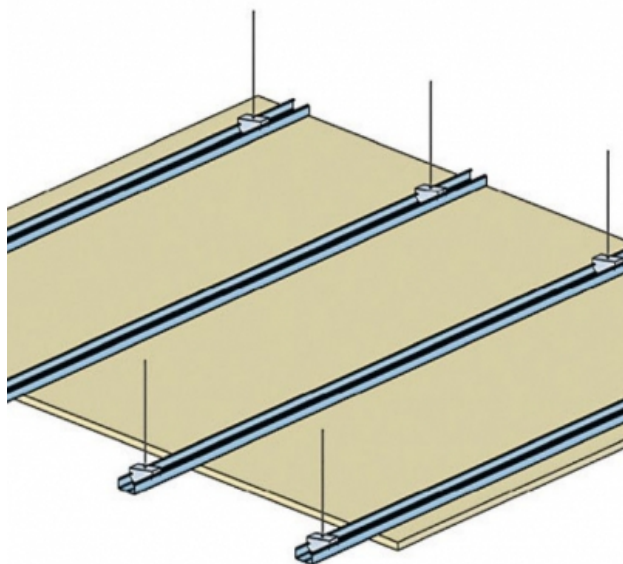

PLAFOND PKM - PLANCHER-BOIS - REI 60 - KNAUF KF BA13 (FEU) - 2X 12,5 MM - F47 - L1200

PLAFOND PKM - PLANCHER-BOIS - REI 60 - KNAUF KF BA13 (FEU) - 2X 12,5 MM - F47 - L1200

Plafond constitué par l'assemblage d'une ou plusieurs plaques de parement en plâtre, vissées sur une ossature métallique constituée de profilés F47 ou CD60 portés par des suspentes ou des montants autoportants. Le plafond en plaques de plâtre sur ossature tel que défini dans le DTU 25.41, contribue à la réduction de la perméabilité à l'air de l'enveloppe.

Plafond PKM - Plancher-bois - REI 60 - KNAUF KF BA13 (FEU)
- 2x 12,5 mm - F47 - L1200

> Données techniques

Caractéristiques Techniques

Type de cloison	PKM
Ossatures	F47
Parements liés	• Plaque de plâtre - Knauf Feu KF 13
Nombre x Epaisseur de plaques	2x 12,5 mm
Entraxe des ossatures	400 mm
Résistance au feu	REI 60
Justificatifs feu	PV 20-045A
Isolant	Laine minérale
Epaisseur isolant (mm)	100
Mise en œuvre	NF DTU 25.41
Portée de l'ossature primaire	1200 mm
Protection contre l'humidité	EA-EB-EB+p-EB+c
Support	Plancher-bois
Hauteur minimale de suspension	430 mm