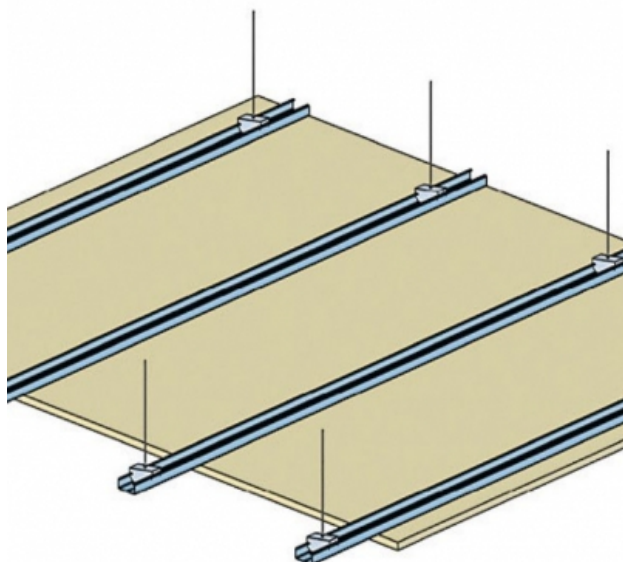

PLAFOND PKM - PLANCHER-BOIS - REI 60 - KNAUF KF BA13 (FEU) - 2X 12,5 MM - F47 - L1200

PLAFOND PKM - PLANCHER-BOIS - REI 60 - KNAUF KF BA13 (FEU) - 2X 12,5 MM - F47 - L1200

Plafond constitué par l'assemblage d'une ou plusieurs plaques de parement en plâtre, vissées sur une ossature métallique constituée de profilés F47 ou CD60 portés par des suspentes ou des montants autoportants. Le plafond en plaques de plâtre sur ossature tel que défini dans le DTU 25.41, contribue à la réduction de la perméabilité à l'air de l'enveloppe.

Plafond PKM - Plancher-bois - REI 60 - KNAUF KF BA13 (FEU) - 2x 12,5 mm - F47 - L1200

> Données techniques

Caractéristiques Techniques

Type de cloison	PKM
Ossatures	F47
Parements liés	• Plaque de plâtre - Knauf Feu KF 13
Nombre x Epaisseur de plaques	2x 12,5 mm
Entraxe des ossatures	400 mm
Résistance au feu	REI 60
Justificatifs feu	PV 20-045A
Isolant	Sans isolant
Mise en œuvre	NF DTU 25.41
Portée de l'ossature primaire	1200 mm
Protection contre l'humidité	EA-EB-EB+p-EB+c
Support	Plancher-bois
Hauteur minimale de suspension	30 mm