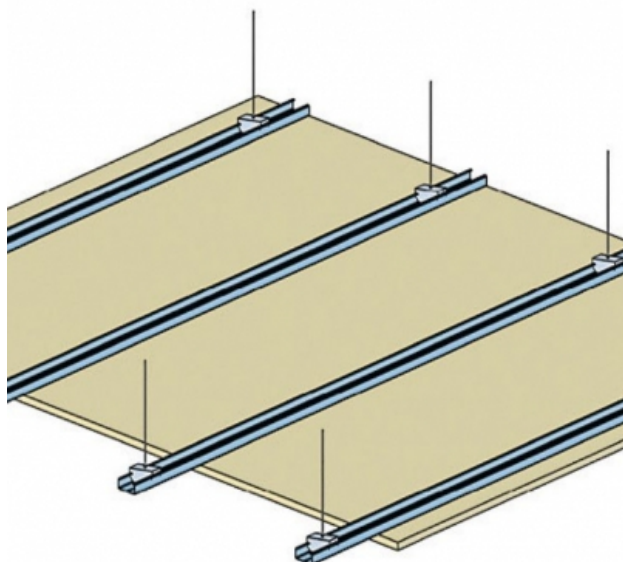

PLAFOND PKM - PLANCHER-BOIS - REI 60 - KNAUF KF BA15 (FEU) - 2X 15 MM - F47 - L1150

PLAFOND PKM - PLANCHER-BOIS - REI 60 - KNAUF KF BA15 (FEU) - 2X 15 MM - F47 - L1150

Plafond constitué par l'assemblage d'une ou plusieurs plaques de parement en plâtre, vissées sur une ossature métallique constituée de profilés F47 ou CD60 portés par des suspentes ou des montants autoportants. Le plafond en plaques de plâtre sur ossature tel que défini dans le DTU 25.41, contribue à la réduction de la perméabilité à l'air de l'enveloppe.

Plafond PKM - Plancher-bois - REI 60 - KNAUF KF BA15 (FEU) - 2x 15 mm - F47 - L1150

> Données techniques

Caractéristiques Techniques

Type de cloison	PKM
Ossatures	F47
Parements liés	• Plaque de plâtre - Knauf Feu KF 15
Nombre x Epaisseur de plaques	2x 15 mm
Entraxe des ossatures	500 mm
Résistance au feu	REI 60
Justificatifs feu	PV 08-H-026 Rec.18/2 Ext. 09/1 Ext. 09/2 Ext. 15/5
Isolant	Laine minérale
Epaisseur isolant (mm)	60
Mise en œuvre	NF DTU 25.41
Portée de l'ossature primaire	1150 mm
Protection contre l'humidité	EA-EB-EB+p-EB+c
Support	Plancher-bois