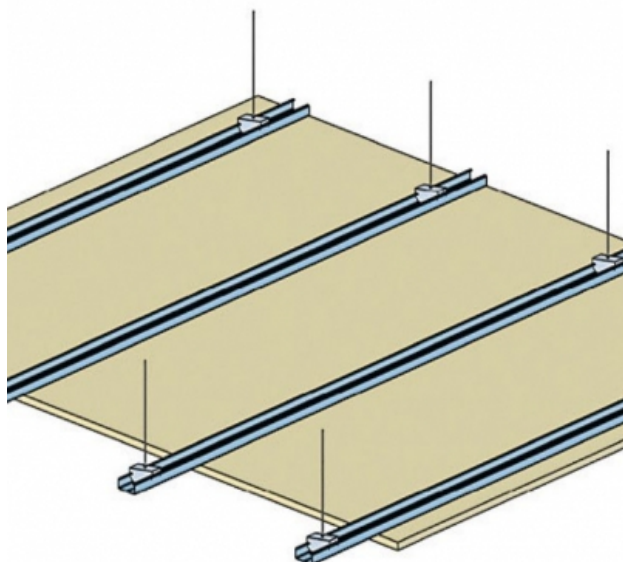

PLAFOND PKM - PLANCHER-BOIS - REI 60 - KNAUF KF BA15 (FEU) - 2X 15 MM - F47 - L1000

PLAFOND PKM - PLANCHER-BOIS - REI 60 - KNAUF KF BA15 (FEU) - 2X 15 MM - F47 - L1000

Plafond constitué par l'assemblage d'une ou plusieurs plaques de parement en plâtre, vissées sur une ossature métallique constituée de profilés F47 ou CD60 portés par des suspentes ou des montants autoportants. Le plafond en plaques de plâtre sur ossature tel que défini dans le DTU 25.41, contribue à la réduction de la perméabilité à l'air de l'enveloppe.

Plafond PKM - Plancher-bois - REI 60 - KNAUF KF BA15 (FEU) - 2x 15 mm - F47 - L1000

> Données techniques

Caractéristiques Techniques

Type de cloison	PKM
Ossatures	F47
Parements liés	• Plaque de plâtre - Knauf Feu KF 15
Nombre x Epaisseur de plaques	2x 15 mm
Entraxe des ossatures	600 mm
Résistance au feu	REI 60
Justificatifs feu	PV 08-H-026 Rec.18/2 Ext. 09/1 Ext. 09/2 Ext. 15/5
Isolant	Sans isolant
Mise en œuvre	NF DTU 25.41
Portée de l'ossature primaire	1000 mm
Protection contre l'humidité	EA-EB-EB+p-EB+c
Support	Plancher-bois