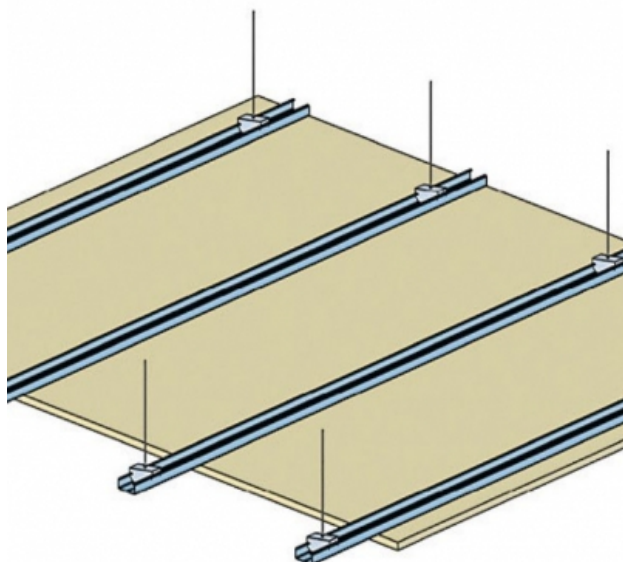

PLAFOND PKM - PLANCHER-BOIS - REI 60 - KNAUF KF BA15 (FEU) - 2X 15 MM - F47 - L1000

PLAFOND PKM - PLANCHER-BOIS - REI 60 - KNAUF KF BA15 (FEU) - 2X 15 MM - F47 - L1000

Plafond constitué par l'assemblage d'une ou plusieurs plaques de parement en plâtre, vissées sur une ossature métallique constituée de profilés F47 ou CD60 portés par des suspentes ou des montants autoportants. Le plafond en plaques de plâtre sur ossature tel que défini dans le DTU 25.41, contribue à la réduction de la perméabilité à l'air de l'enveloppe.

Plafond PKM - Plancher-bois - REI 60 - KNAUF KF BA15 (FEU) - 2x 15 mm - F47 - L1000

PM3C8Z

> Données techniques

Caractéristiques Techniques

Type de cloison	PKM
Ossatures	F47
Parements liés	• Plaque de plâtre - Knauf Feu KF 15
Nombre x Epaisseur de plaques	2x 15 mm
Entraxe des ossatures	600 mm
Résistance au feu	REI 60
Justificatifs feu	PV 08-H-026 Rec.18/2 Ext. 09/1 Ext. 09/2 Ext. 15/5
Isolant	Sans isolant
Mise en œuvre	NF DTU 25.41
Portée de l'ossature primaire	1000 mm
Protection contre l'humidité	EA-EB-EB+p-EB+c
Support	Plancher-bois