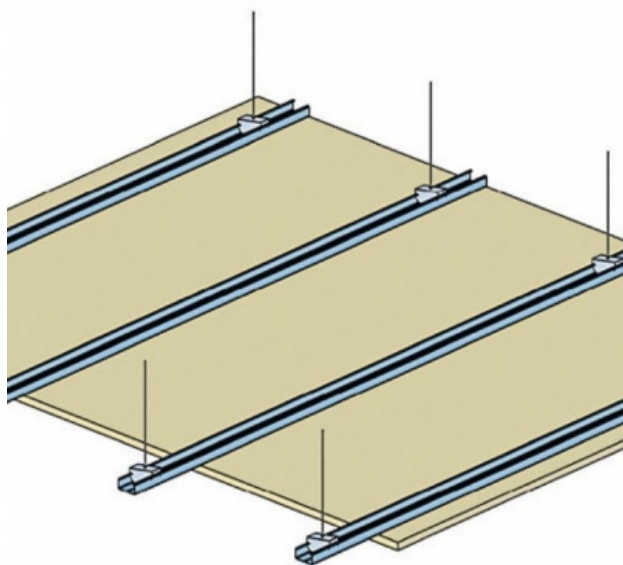

PLAFOND PKM - PLANCHER-BOIS - REI 30 - KNAUF KHD BA18/1200 OU KHD BA18/900 (HAUTE DURETE) - 18 MM - F47 - L1100

PLAFOND PKM - PLANCHER-BOIS - REI 30 - KNAUF KHD BA18/1200 OU KHD BA18/900 (HAUTE DURETE) - 18 MM - F47 - L1100

Plafond constitué par l'assemblage d'une ou plusieurs plaques de parement en plâtre, vissées sur une ossature métallique constituée de profilés F47 ou CD60 portés par des suspentes ou des montants autoportants. Le plafond en plaques de plâtre sur ossature tel que défini dans le DTU 25.41, contribue à la réduction de la perméabilité à l'air de l'enveloppe.

Plafond PKM - Plancher-bois - REI 30 - KNAUF KHD BA18/1200
ou KHD BA18/900 (HAUTE DURETE) - 18 mm - F47 - L1100

> Données techniques

Caractéristiques Techniques

Type de cloison	PKM
Ossatures	F47
Parements liés	<ul style="list-style-type: none"> • Plaque de plâtre - Knauf Haute Dureté KHD 18 • Plaque de plâtre - Knauf Haute Dureté KHD 18/900
Nombre x Epaisseur de plaques	18 mm
Entraxe des ossatures	600 mm
Résistance au feu	REI 30
Justificatifs feu	EFR-15-003800 Révision 1 Rec. 20/1 Ext.17/1 et Ext. 17/2
Isolant	Sans isolant
Mise en œuvre	NF DTU 25.41
Classe de charge	10
Portée de l'ossature primaire	1100 mm
Protection contre l'humidité	EA-EB-EB+p
Support	Plancher-bois