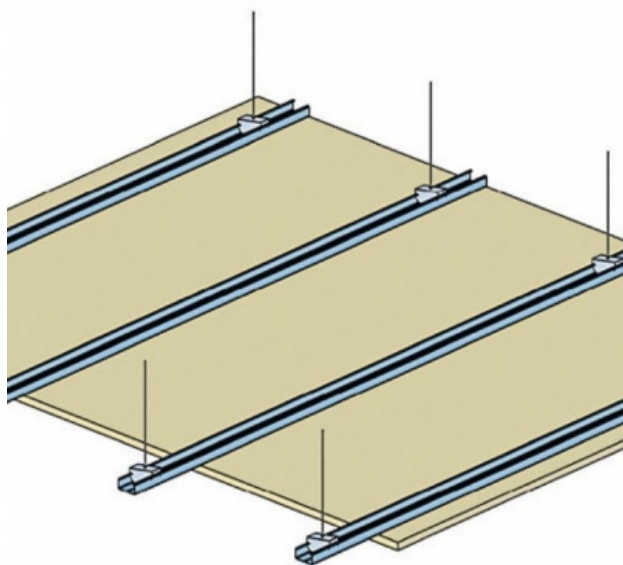

PLAFOND PKM - PLANCHER-BOIS - REI 30 - KNAUF KHD BA18/1200 OU KHD BA18/900 (HAUTE DURETE) - 18 MM - F47 - L1150

PLAFOND PKM - PLANCHER-BOIS - REI 30 - KNAUF KHD BA18/1200 OU KHD BA18/900 (HAUTE DURETE) - 18 MM - F47 - L1150

Plafond constitué par l'assemblage d'une ou plusieurs plaques de parement en plâtre, vissées sur une ossature métallique constituée de profilés F47 ou CD60 portés par des suspentes ou des montants autoportants. Le plafond en plaques de plâtre sur ossature tel que défini dans le DTU 25.41, contribue à la réduction de la perméabilité à l'air de l'enveloppe.

Plafond PKM - Plancher-bois - REI 30 - KNAUF KHD BA18/1200 ou KHD BA18/900 (HAUTE DURETE) - 18 mm - F47 - L1150

> Données techniques

Caractéristiques Techniques

Type de cloison	PKM
Ossatures	F47
Parements liés	<ul style="list-style-type: none"> • Plaque de plâtre - Knauf Haute Dureté KHD 18 • Plaque de plâtre - Knauf Haute Dureté KHD 18/900
Nombre x Epaisseur de plaques	18 mm
Entraxe des ossatures	600 mm
Résistance au feu	REI 30
Justificatifs feu	EFR-15-003800 Révision 1 Rec. 20/1 Ext.17/1 et Ext. 17/2
Isolant	Laine minérale
Epaisseur isolant (mm)	60
Mise en œuvre	NF DTU 25.41
Portée de l'ossature primaire	1150 mm
Protection contre l'humidité	EA-EB-EB+p
Support	Plancher-bois
Hauteur minimale de suspension	60 mm