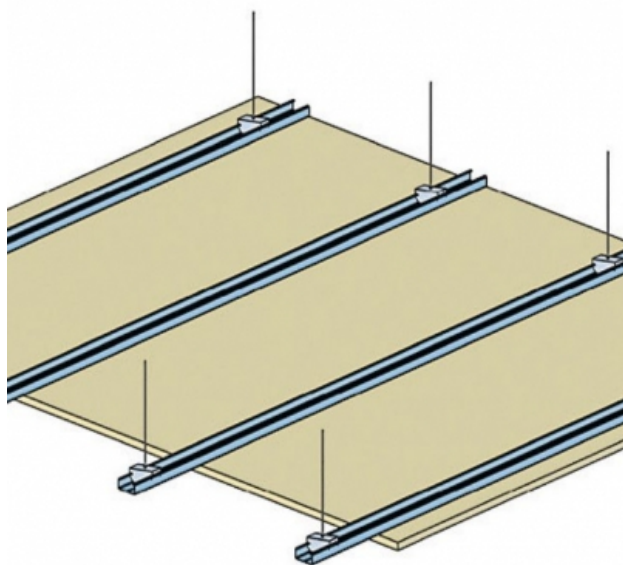

PLAFOND PKM - PLANCHER-BOIS - REI 30 - KNAUF KHD BA18/1200 OU KHD BA18/900 (HAUTE DURETE) - 18 MM - F47 - L1150

PLAFOND PKM - PLANCHER-BOIS - REI 30 - KNAUF KHD BA18/1200 OU KHD BA18/900 (HAUTE DURETE) - 18 MM - F47 - L1150

Plafond constitué par l'assemblage d'une ou plusieurs plaques de parement en plâtre, vissées sur une ossature métallique constituée de profilés F47 ou CD60 portés par des suspentes ou des montants autoportants. Le plafond en plaques de plâtre sur ossature tel que défini dans le DTU 25.41, contribue à la réduction de la perméabilité à l'air de l'enveloppe.

Plafond PKM - Plancher-bois - REI 30 - KNAUF KHD BA18/1200 ou KHD BA18/900 (HAUTE DURETE) - 18 mm - F47 - L1150

> Données techniques

Caractéristiques Techniques

Type de cloison	PKM
Ossatures	F47
Parements liés	<ul style="list-style-type: none"> • Plaque de plâtre - Knauf Haute Dureté KHD 18 • Plaque de plâtre - Knauf Haute Dureté KHD 18/900
Nombre x Epaisseur de plaques	18 mm
Entraxe des ossatures	600 mm
Résistance au feu	REI 30
Justificatifs feu	EFR-15-003800 Révision 1 Rec. 20/1 Ext.17/1 et Ext. 17/2
Isolant	Sans isolant
Mise en œuvre	NF DTU 25.41
Portée de l'ossature primaire	1150 mm
Protection contre l'humidité	EA-EB-EB+p
Support	Plancher-bois