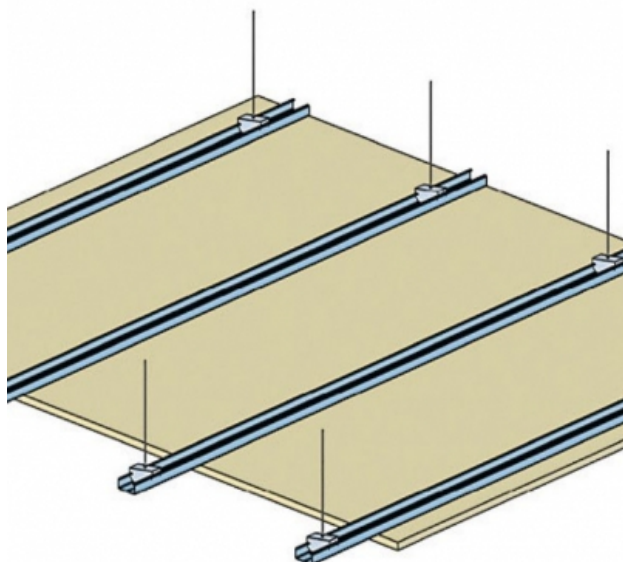

PLAFOND PKM - PLANCHER-MIXTE - REI 60 - KNAUF KF BA13 (FEU) - 2X 12,5 MM - F47 - L1200

PLAFOND PKM - PLANCHER-MIXTE - REI 60 - KNAUF KF BA13 (FEU) - 2X 12,5 MM - F47 - L1200

Plafond constitué par l'assemblage d'une ou plusieurs plaques de parement en plâtre, vissées sur une ossature métallique constituée de profilés F47 ou CD60 portés par des suspentes ou des montants autoportants. Le plafond en plaques de plâtre sur ossature tel que défini dans le DTU 25.41, contribue à la réduction de la perméabilité à l'air de l'enveloppe.

Plafond PKM - Plancher-mixte - REI 60 - KNAUF KF BA13 (FEU) - 2x 12,5 mm - F47 - L1200

> Données techniques

Caractéristiques Techniques

Type de cloison	PKM
Ossatures	F47
Parements liés	• Plaque de plâtre - Knauf Feu KF 13
Nombre x Epaisseur de plaques	2x 12,5 mm
Entraxe des ossatures	400 mm
Résistance au feu	REI 60
Justificatifs feu	PV CSTB RS20-045/A
Isolant	Sans isolant
Mise en œuvre	NF DTU 25.41
Portée de l'ossature primaire	1200 mm
Protection contre l'humidité	EA-EB
Support	Plancher-mixte
Hauteur minimale de suspension	300 mm