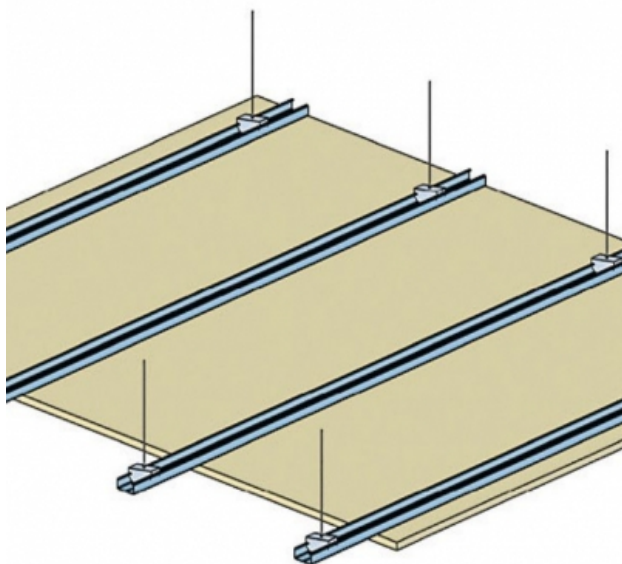

PLAFOND PKM - CHARPENTE-BOIS - R 60 - KNAUF KF BA13 (FEU) - 2X 12,5 MM - F47 - L1200

PLAFOND PKM - CHARPENTE-BOIS - R 60 - KNAUF KF BA13 (FEU) - 2X 12,5 MM - F47 - L1200

Plafond constitué par l'assemblage d'une ou plusieurs plaques de parement en plâtre, vissées sur une ossature métallique constituée de profilés F47 ou CD60 portés par des suspentes ou des montants autoportants. Le plafond en plaques de plâtre sur ossature tel que défini dans le DTU 25.41, contribue à la réduction de la perméabilité à l'air de l'enveloppe.

Plafond PKM - Charpente-bois - R 60 - KNAUF KF BA13 (FEU) - 2x 12,5 mm - F47 - L1200

> Données techniques

Caractéristiques Techniques

Type de cloison	PKM
Ossatures	F47
Parements liés	• Plaque de plâtre - Knauf Feu KF 13
Nombre x Epaisseur de plaques	2x 12,5 mm
Entraxe des ossatures	400 mm
Résistance au feu	R 60
Justificatifs feu	PV CSTB RS20-045/A
Isolant	Laine minérale
Epaisseur isolant (mm)	100
Mise en œuvre	NF DTU 25.41
Portée de l'ossature primaire	1200 mm
Protection contre l'humidité	EA-EB
Support	Charpente-bois
Hauteur minimale de suspension	500 mm