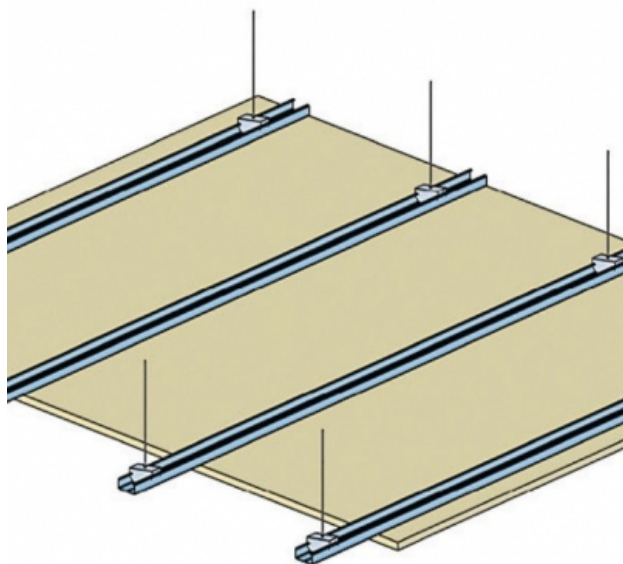

PLAFOND PKM - CHARPENTE-BOIS - R 60 - KNAUF KF BA13 (FEU) - 2X 12,5 MM - F47 - L1200

PLAFOND PKM - CHARPENTE-BOIS - R 60 - KNAUF KF BA13 (FEU) - 2X 12,5 MM - F47 - L1200

Plafond constitué par l'assemblage d'une ou plusieurs plaques de parement en plâtre, vissées sur une ossature métallique constituée de profilés F47 ou CD60 portés par des suspentes ou des montants autoportants. Le plafond en plaques de plâtre sur ossature tel que défini dans le DTU 25.41, contribue à la réduction de la perméabilité à l'air de l'enveloppe.

Plafond PKM - Charpente-bois - R 60 - KNAUF KF BA13 (FEU) - 2x 12,5 mm - F47 - L1200

> Données techniques

Caractéristiques Techniques

Type de cloison	PKM
Ossatures	F47
Parements liés	• Plaque de plâtre - Knauf Feu KF 13
Nombre x Epaisseur de plaques	2x 12,5 mm
Entraxe des ossatures	400 mm
Résistance au feu	R 60
Justificatifs feu	PV CSTB RS20-045/A
Isolant	Sans isolant
Mise en œuvre	NF DTU 25.41
Portée de l'ossature primaire	1200 mm
Protection contre l'humidité	EA-EB
Support	Charpente-bois
Hauteur minimale de suspension	300 mm