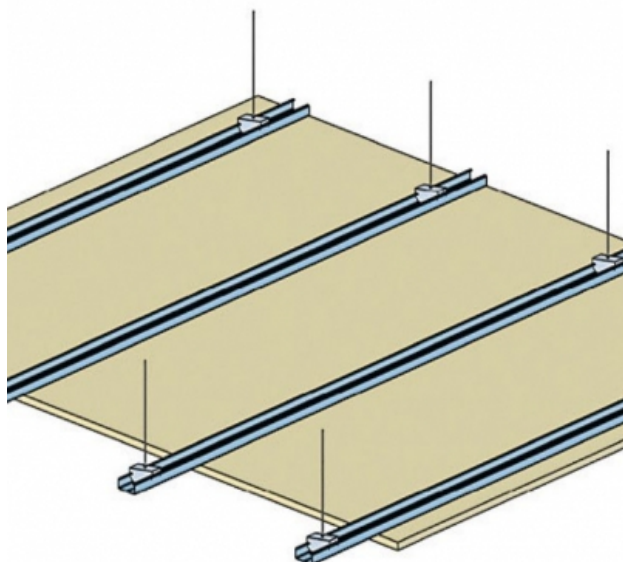

PLAFOND PKM - CHARPENTE-BOIS - KNAUF LIGHTBOARD HORIZON 4 - 12,5 MM - F47 - L1200

PLAFOND PKM - CHARPENTE-BOIS - KNAUF LIGHTBOARD HORIZON 4 - 12,5 MM - F47 - L1200

Plafond constitué par l'assemblage d'une ou plusieurs plaques de parement en plâtre, vissées sur une ossature métallique constituée de profilés F47 ou CD60 portés par des suspentes ou des montants autoportants. Le plafond en plaques de plâtre sur ossature tel que défini dans le DTU 25.41, contribue à la réduction de la perméabilité à l'air de l'enveloppe.

Plafond PKM - Charpente-bois - KNAUF LIGHTBOARD HORIZON 4 - 12,5 mm - F47 - L1200

> Données techniques

Caractéristiques Techniques

Type de cloison	PKM
Ossatures	F47
Parements liés	• Plaque de plâtre – Knauf Lightboard horizon 4
Nombre x Epaisseur de plaques	12,5 mm
Entraxe des ossatures	600 mm
Résistance au feu	/
Isolant	Laine minérale
Epaisseur isolant (mm)	50
Mise en œuvre	Atex Lightboard horizon 4
Portée de l'ossature primaire	1200 mm
Protection contre l'humidité	EA-EB-EB+p
Support	Charpente-bois
Hauteur minimale de suspension	100 mm