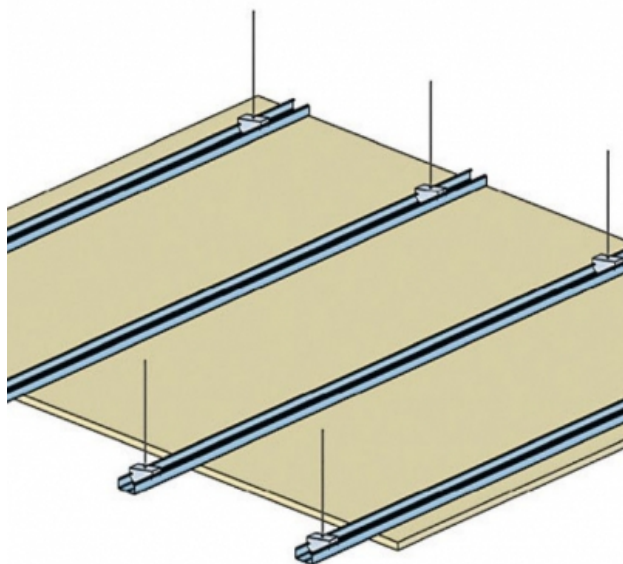

PLAFOND PKM - CHARPENTE-BOIS - KNAUF LIGHTBOARD HORIZON 4 - 12,5 MM - F47 - L1200

PLAFOND PKM - CHARPENTE-BOIS - KNAUF LIGHTBOARD HORIZON 4 - 12,5 MM - F47 - L1200

Plafond constitué par l'assemblage d'une ou plusieurs plaques de parement en plâtre, vissées sur une ossature métallique constituée de profilés F47 ou CD60 portés par des suspentes ou des montants autoportants. Le plafond en plaques de plâtre sur ossature tel que défini dans le DTU 25.41, contribue à la réduction de la perméabilité à l'air de l'enveloppe.

Plafond PKM - Charpente-bois - KNAUF LIGHTBOARD HORIZON 4 -
12,5 mm - F47 - L1200

> Données techniques

Caractéristiques Techniques

Type de cloison	PKM
Ossatures	F47
Parements liés	• Plaque de plâtre – Knauf Lightboard horizon 4
Nombre x Epaisseur de plaques	12,5 mm
Entraxe des ossatures	600 mm
Résistance au feu	/
Isolant	Laine minérale
Epaisseur isolant (mm)	50
Mise en œuvre	Atex Lightboard horizon 4
Portée de l'ossature primaire	1200 mm
Protection contre l'humidité	EA-EB-EB+p
Support	Charpente-bois
Hauteur minimale de suspension	100 mm