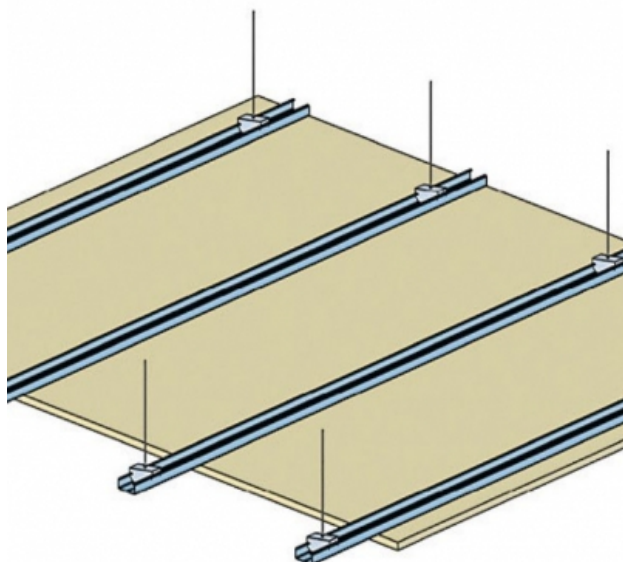

PLAFOND PKM - CHARPENTE-BOIS - KNAUF LIGHTBOARD HORIZON 4 - 12,5 MM - F47 - L1200

PLAFOND PKM - CHARPENTE-BOIS - KNAUF LIGHTBOARD HORIZON 4 - 12,5 MM - F47 - L1200

Plafond constitué par l'assemblage d'une ou plusieurs plaques de parement en plâtre, vissées sur une ossature métallique constituée de profilés F47 ou CD60 portés par des suspentes ou des montants autoportants. Le plafond en plaques de plâtre sur ossature tel que défini dans le DTU 25.41, contribue à la réduction de la perméabilité à l'air de l'enveloppe.

Plafond PKM - Charpente-bois - KNAUF LIGHTBOARD HORIZON 4 - 12,5 mm - F47 - L1200

> Données techniques

Caractéristiques Techniques

Type de cloison	PKM
Ossatures	F47
Parements liés	• Plaque de plâtre – Knauf Lightboard horizon 4
Nombre x Epaisseur de plaques	12,5 mm
Entraxe des ossatures	600 mm
Résistance au feu	/
Isolant	Sans isolant
Mise en œuvre	Atex Lightboard horizon 4
Portée de l'ossature primaire	1200 mm
Protection contre l'humidité	EA-EB-EB+p
Support	Charpente-bois
Hauteur minimale de suspension	100 mm