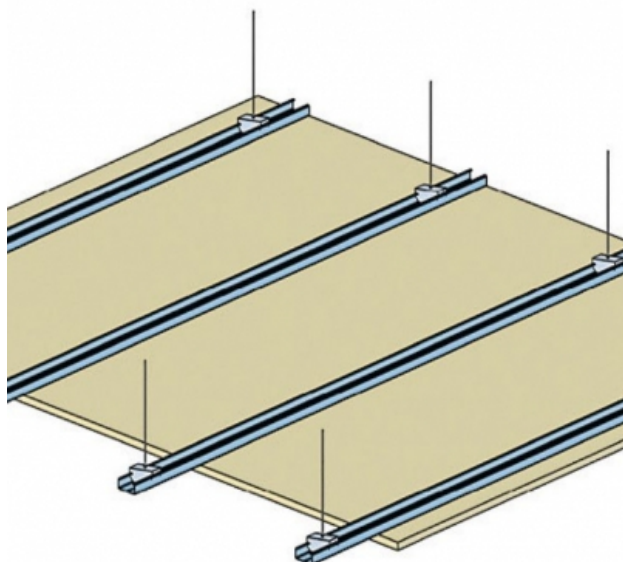

### PLAFOND PKM - PLANCHER-BOIS - KNAUF LIGHTBOARD HORIZON 4 - 12,5 MM - F47 - L1200

Plafond constitué par l'assemblage d'une ou plusieurs plaques de parement en plâtre, vissées sur une ossature métallique constituée de profilés F47 ou CD60 portés par des suspentes ou des montants autoportants. Le plafond en plaques de plâtre sur ossature tel que défini dans le DTU 25.41, contribue à la réduction de la perméabilité à l'air de l'enveloppe.