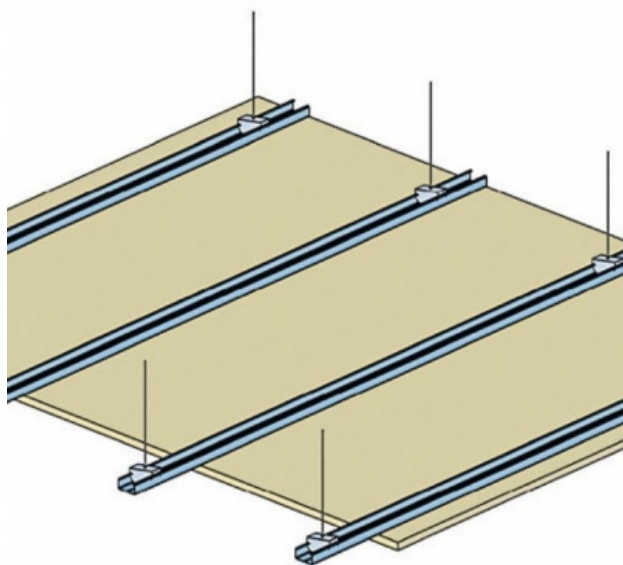

PLAFOND PKM - RAMPANT-CHARPENTE-BOIS - R 30 - KNAUF KHD BA18/1200 OU KHD BA18/900 (HAUTE DURETE) - 18 MM - F47 - L1000

PLAFOND PKM - RAMPANT-CHARPENTE-BOIS - R 30 - KNAUF KHD BA18/1200 OU KHD BA18/900 (HAUTE DURETE) - 18 MM - F47 - L1000

Plafond constitué par l'assemblage d'une ou plusieurs plaques de parement en plâtre, vissées sur une ossature métallique constituée de profilés F47 ou CD60 portés par des suspentes ou des montants autoportants. Le plafond en plaques de plâtre sur ossature tel que défini dans le DTU 25.41, contribue à la réduction de la perméabilité à l'air de l'enveloppe.

Plafond PKM - Rampant-charpente-bois - R 30 - KNAUF KHD BA18/1200 ou
KHD BA18/900 (HAUTE DURETE) - 18 mm - F47 - L1000

> Données techniques

Caractéristiques Techniques

Type de cloison	PKM
Ossatures	F47
Parements liés	<ul style="list-style-type: none"> • Plaque de plâtre - Knauf Haute Dureté KHD 18 • Plaque de plâtre - Knauf Haute Dureté KHD 18/900
Nombre x Epaisseur de plaques	18 mm
Entraxe des ossatures	400 mm
Résistance au feu	R 30
Justificatifs feu	EFR-14-00499 Ext. 16/1
Isolant	Laine minérale
Epaisseur isolant (mm)	150
Mise en œuvre	NF DTU 25.41
Portée de l'ossature primaire	1000 mm
Protection contre l'humidité	EA-EB-EB+p
Support	Rampant-charpente-bois
Hauteur minimale de suspension	150 mm