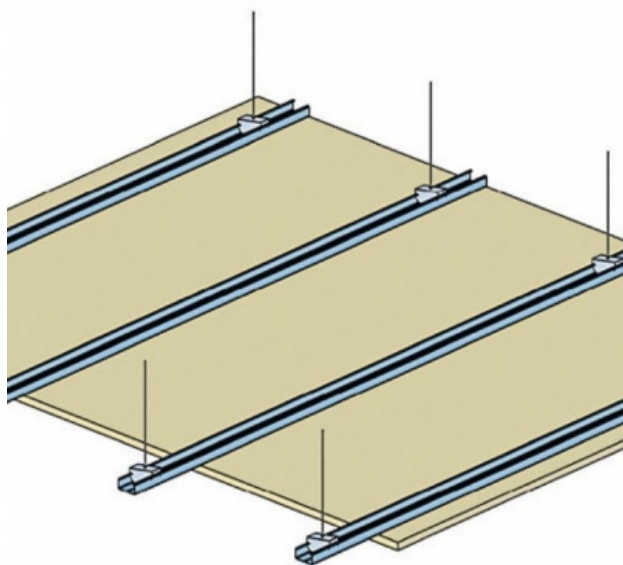

PLAFOND PKM - CHARPENTE-BOIS - KNAUF KHD BA18/1200 OU KHD BA18/900 (HAUTE DURETE) - 2X 18 MM - F47 - L1150

PLAFOND PKM - CHARPENTE-BOIS - KNAUF KHD BA18/1200 OU KHD BA18/900 (HAUTE DURETE) - 2X 18 MM - F47 - L1150

Plafond constitué par l'assemblage d'une ou plusieurs plaques de parement en plâtre, vissées sur une ossature métallique constituée de profilés F47 ou CD60 portés par des suspentes ou des montants autoportants. Le plafond en plaques de plâtre sur ossature tel que défini dans le DTU 25.41, contribue à la réduction de la perméabilité à l'air de l'enveloppe.

Plafond PKM - Charpente-bois - KNAUF KHD BA18/1200 ou KHD
BA18/900 (HAUTE DURETE) - 2x 18 mm - F47 - L1150

> Données techniques

Caractéristiques Techniques

Type de cloison	PKM
Ossatures	F47
Parements liés	<ul style="list-style-type: none"> • Plaque de plâtre - Knauf Haute Dureté KHD 18 • Plaque de plâtre - Knauf Haute Dureté KHD 18/900
Nombre x Epaisseur de plaques	2x 18 mm
Entraxe des ossatures	500 mm
Résistance au feu	/
Isolant	Laine minérale
Epaisseur isolant (mm)	100
Mise en œuvre	NF DTU 25.41
Portée de l'ossature primaire	1150 mm
Protection contre l'humidité	EA-EB-EB+p
Support	Charpente-bois
Hauteur minimale de suspension	175 mm