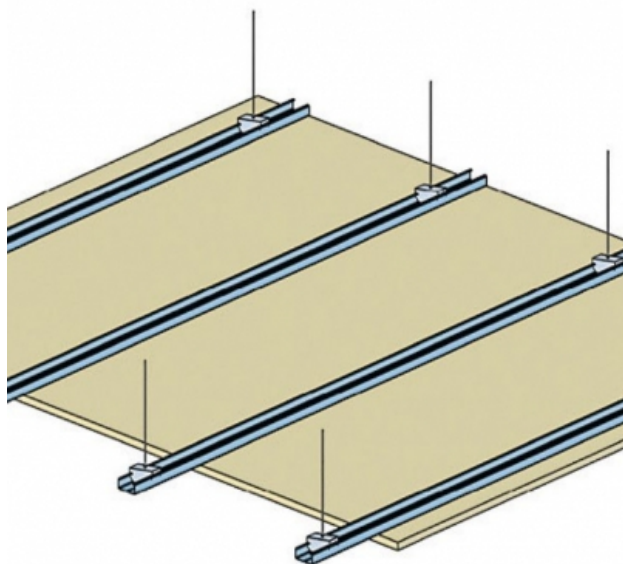

PLAFOND PKM - CHARPENTE-BOIS - R 60 - KNAUF KF BA13 (FEU) - 2X 12,5 MM - F47 - L1200

PLAFOND PKM - CHARPENTE-BOIS - R 60 - KNAUF KF BA13 (FEU) - 2X 12,5 MM - F47 - L1200

Plafond constitué par l'assemblage d'une ou plusieurs plaques de parement en plâtre, vissées sur une ossature métallique constituée de profilés F47 ou CD60 portés par des suspentes ou des montants autoportants. Le plafond en plaques de plâtre sur ossature tel que défini dans le DTU 25.41, contribue à la réduction de la perméabilité à l'air de l'enveloppe.

Plafond PKM - Charpente-bois - R 60 - KNAUF KF BA13 (FEU) - 2x 12,5 mm - F47 - L1200

> Données techniques

Caractéristiques Techniques

Type de cloison	PKM
Ossatures	F47
Parements liés	• Plaque de plâtre - Knauf Feu KF 13
Nombre x Epaisseur de plaques	2x 12,5 mm
Entraxe des ossatures	400 mm
Résistance au feu	R 60
Justificatifs feu	PV RS20-045A
Isolant	Laine minérale
Mise en œuvre	NF DTU 25.41
Portée de l'ossature primaire	1200 mm
Protection contre l'humidité	EA-EB-EB+p-EB+c
Support	Charpente-bois
Hauteur minimale de suspension	500 mm