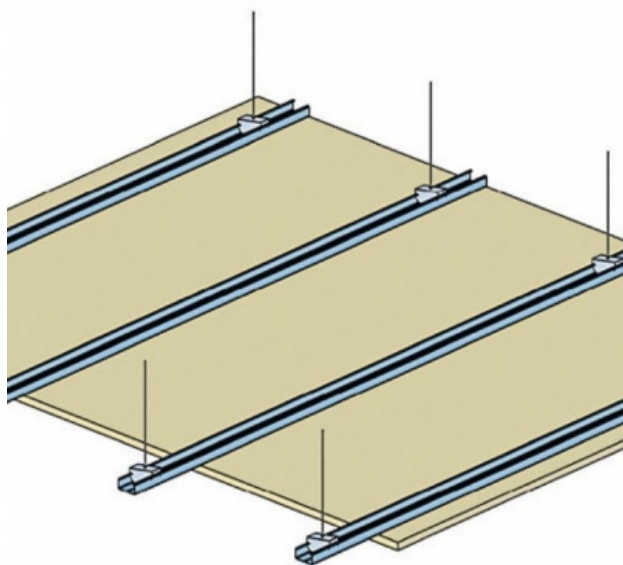

PLAFOND PKM - CHARPENTE-BOIS - R 30 - KNAUF KHD BA18/1200 OU KHD BA18/900 (HAUTE DURETE) - 18 MM - F47 - L1100

PLAFOND PKM - CHARPENTE-BOIS - R 30 - KNAUF KHD BA18/1200 OU KHD BA18/900 (HAUTE DURETE) - 18 MM - F47 - L1100

Plafond constitué par l'assemblage d'une ou plusieurs plaques de parement en plâtre, vissées sur une ossature métallique constituée de profilés F47 ou CD60 portés par des suspentes ou des montants autoportants. Le plafond en plaques de plâtre sur ossature tel que défini dans le DTU 25.41, contribue à la réduction de la perméabilité à l'air de l'enveloppe.

Plafond PKM - Charpente-bois - R 30 - KNAUF KHD BA18/1200 ou KHD BA18/900 (HAUTE DURETE) - 18 mm - F47 - L1100

> Données techniques

Caractéristiques Techniques

Type de cloison	PKM
Ossatures	F47
Parements liés	<ul style="list-style-type: none"> • Plaque de plâtre - Knauf Haute Dureté KHD 18 • Plaque de plâtre - Knauf Haute Dureté KHD 18/900
Nombre x Epaisseur de plaques	18 mm
Entraxe des ossatures	500 mm
Résistance au feu	R 30
Justificatifs feu	EFR-15-001540 A Ext. 17/2
Isolant	Laine minérale
Epaisseur isolant (mm)	100
Mise en œuvre	NF DTU 25.41
Classe de charge	10
Portée de l'ossature primaire	1100 mm
Protection contre l'humidité	EA-EB-EB+p
Support	Charpente-bois
Hauteur minimale de suspension	450 mm