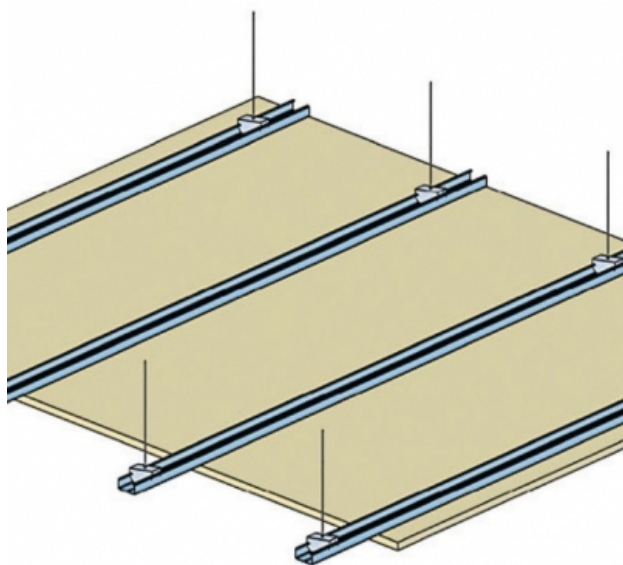

PLAFOND PKM - CHARPENTE-BOIS - R 30 - KNAUF KHD BA18/1200 OU KHD BA18/900 (HAUTE DURETE) - 18 MM - F47 - L1050

PLAFOND PKM - CHARPENTE-BOIS - R 30 - KNAUF KHD BA18/1200 OU KHD BA18/900 (HAUTE DURETE) - 18 MM - F47 - L1050

Plafond constitué par l'assemblage d'une ou plusieurs plaques de parement en plâtre, vissées sur une ossature métallique constituée de profilés F47 ou CD60 portés par des suspentes ou des montants autoportants. Le plafond en plaques de plâtre sur ossature tel que défini dans le DTU 25.41, contribue à la réduction de la perméabilité à l'air de l'enveloppe.

Plafond PKM - Charpente-bois - R 30 - KNAUF KHD BA18/1200 ou KHD BA18/900 (HAUTE DURETE) - 18 mm - F47 - L1050

> Données techniques

Caractéristiques Techniques

Type de cloison	PKM
Ossatures	F47
Parements liés	<ul style="list-style-type: none"> • Plaque de plâtre - Knauf Haute Dureté KHD 18 • Plaque de plâtre - Knauf Haute Dureté KHD 18/900
Nombre x Epaisseur de plaques	18 mm
Entraxe des ossatures	500 mm
Résistance au feu	R 30
Justificatifs feu	EFR-15-001540 A Ext. 17/2
Isolant	Laine minérale
Epaisseur isolant (mm)	300
Mise en œuvre	NF DTU 25.41
Classe de charge	10
Portée de l'ossature primaire	1050 mm
Protection contre l'humidité	EA-EB-EB+p
Support	Charpente-bois
Hauteur minimale de suspension	450 mm