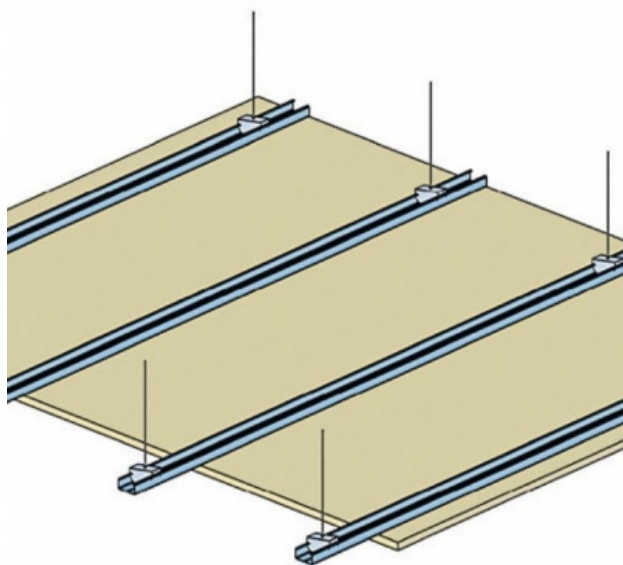

PLAFOND PKM - CHARPENTE-BOIS - R 30 - KNAUF KHD BA18/1200 OU KHD BA18/900 (HAUTE DURETE) - 18 MM - F47 - L1050

PLAFOND PKM - CHARPENTE-BOIS - R 30 - KNAUF KHD BA18/1200 OU KHD BA18/900 (HAUTE DURETE) - 18 MM - F47 - L1050

Plafond constitué par l'assemblage d'une ou plusieurs plaques de parement en plâtre, vissées sur une ossature métallique constituée de profilés F47 ou CD60 portés par des suspentes ou des montants autoportants. Le plafond en plaques de plâtre sur ossature tel que défini dans le DTU 25.41, contribue à la réduction de la perméabilité à l'air de l'enveloppe.

Plafond PKM - Charpente-bois - R 30 - KNAUF KHD BA18/1200 ou KHD BA18/900 (HAUTE DURETE) - 18 mm - F47 - L1050

> Données techniques

Caractéristiques Techniques

Type de cloison	PKM
Ossatures	F47
Parements liés	<ul style="list-style-type: none"> • Plaque de plâtre - Knauf Haute Dureté KHD 18 • Plaque de plâtre - Knauf Haute Dureté KHD 18/900
Nombre x Epaisseur de plaques	18 mm
Entraxe des ossatures	600 mm
Résistance au feu	R 30
Justificatifs feu	EFR-15-001540 A Ext. 17/2
Isolant	Laine minérale
Epaisseur isolant (mm)	100
Mise en œuvre	NF DTU 25.41
Classe de charge	10
Portée de l'ossature primaire	1050 mm
Protection contre l'humidité	EA-EB-EB+p
Support	Charpente-bois
Hauteur minimale de suspension	450 mm