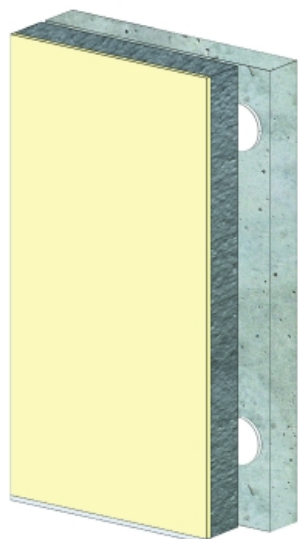

COMPLEXE DE DOUBLAGE COLLÉ THERMIQUE ET ACOUSTIQUE - POLYPLAC-PHONIK-A - KHD13 - R4,75 - 13+140

COMPLEXE DE DOUBLAGE COLLÉ THERMIQUE ET ACOUSTIQUE - POLYPLAC-PHONIK-A - KHD13 - R4,75 - 13+140

Polyplac Phonik A est un complexe de doublage à hautes performances thermiques combiné aux performances acoustiques des polystyrènes expansés élastifiés (polystyrène expansé gris élastifié Knauf XTherm ULTRA 30 Phonik, de conductivité thermique 0,030 W/(m.K) ou Knauf XTherm ULTRA 32 Phonik, de conductivité thermique 0,032 W/(m.K)) et la facilité de mise en œuvre des complexes plaque de plâtre + isolant.

Complexe de doublage collé thermique et acoustique -
POLYPLAC-PHONIK-A - KHD13 - R4,75 - 13+140

> Données techniques

Caractéristiques Techniques

Type de cloison	K731.fr
Nombre x Epaisseur de plaques	12.5 mm
Epaisseur totale	160 mm
Hauteur maximum	2600,00 m
Résistance au feu	none
Réaction au feu	B-s1,d0
Epaisseur isolant (mm)	140
Affaiblissement acoustique	6 dB
Justificatifs acoustiques	AC23-17342-1
Mise en œuvre	ACERMI 10/007/676
Protection contre l'humidité	EA - EB
Perméance	P2
Résistance thermique	4.75 (m²K)/W