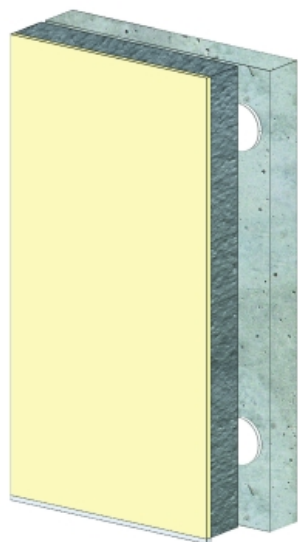

COMPLEXE DE DOUBLAGE COLLÉ THERMIQUE ET ACOUSTIQUE - POLYPLAC-PHONIK-A - BA13D - R4,75 - 13+140

COMPLEXE DE DOUBLAGE COLLÉ THERMIQUE ET ACOUSTIQUE - POLYPLAC-PHONIK-A - BA13D - R4,75 - 13+140

Polyplac Phonik A est un complexe de doublage à hautes performances thermiques combiné aux performances acoustiques des polystyrènes expansés élastifiés (polystyrène expansé gris élastifié Knauf XTherm ULTRA 30 Phonik, de conductivité thermique 0,030 W/(m.K) ou Knauf XTherm ULTRA 32 Phonik, de conductivité thermique 0,032 W/(m.K)) et la facilité de mise en œuvre des complexes plaque de plâtre + isolant.

Complexe de doublage collé thermique et acoustique -
POLYPLAC-PHONIK-A - BA13D - R4,75 - 13+140

> Données techniques

Caractéristiques Techniques

Type de cloison	K731.fr
Nombre x Epaisseur de plaques	12.5 mm
Epaisseur totale	160 mm
Hauteur maximum	2500,00 m
Résistance au feu	none
Réaction au feu	B-s1,d0
Epaisseur isolant (mm)	140
Affaiblissement acoustique	5 dB
Justificatifs acoustiques	AC23-25644
Mise en œuvre	ACERMI 10/007/676
Protection contre l'humidité	EA - EB
Perméance	P2
Résistance thermique	4.75 (m²K)/W