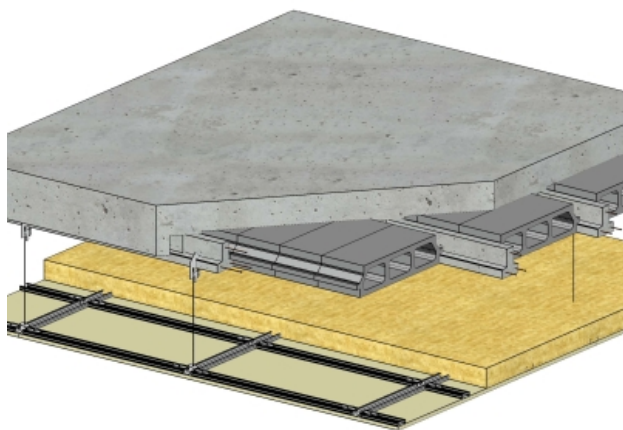

PLAFOND PKMC - POUTRELLE-ENTREVOUS - KNAUF KS BA13 (STANDARD) - 12,5 MM - F47 - L1200

PLAFOND PKMC - POUTRELLE-ENTREVOUS - KNAUF KS BA13 (STANDARD) - 12,5 MM - F47 - L1200

Plafond constitué par l'assemblage d'une ou plusieurs plaques de parement en plâtre, vissées sur une ossature métallique constituée de profilés F47 ou CD60 portés par des suspentes ou des montants autoportants. Le plafond en plaques de plâtre sur ossature tel que défini dans le DTU 25.41, contribue à la réduction de la perméabilité à l'air de l'enveloppe.

Plafond PKMC - Poutrelle-entrevous - KNAUF KS BA13 (STANDARD) - 12,5 mm - F47 - L1200

> Données techniques

Caractéristiques Techniques

Type de cloison	PKMC
Ossatures	F47
Parements liés	• Plaque de plâtre BA13 - Knauf Standard KS 13
Nombre x Epaisseur de plaques	12,5 mm
Entraxe des ossatures	1200 mm
Résistance au feu	/
Isolant	Laine minérale
Epaisseur isolant (mm)	100
Mise en œuvre	NF DTU 25.41
Portée de l'ossature primaire	1200 mm
Protection contre l'humidité	EA-EB
Support	Poutrelle-entrevous
Hauteur minimale de suspension	30 mm