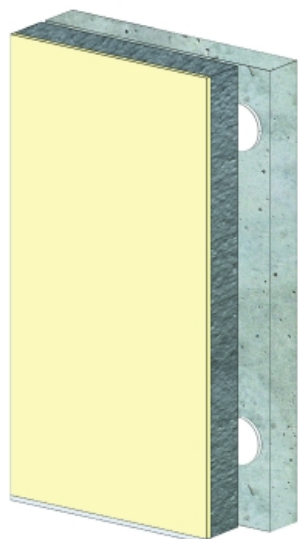

COMPLEXE DE DOUBLAGE COLLÉ THERMIQUE ET ACOUSTIQUE - POLYPLAC-PHONIK-B - BA13D - R4,40 - 13+140

COMPLEXE DE DOUBLAGE COLLÉ THERMIQUE ET ACOUSTIQUE - POLYPLAC-PHONIK-B - BA13D - R4,40 - 13+140

Polyplac Phonik A est un complexe de doublage à hautes performances thermiques combiné aux performances acoustiques des polystyrènes expansés élastifiés (polystyrène expansé gris élastifié Knauf XTherm ULTRA 30 Phonik, de conductivité thermique 0,030 W/(m.K) ou Knauf XTherm ULTRA 32 Phonik, de conductivité thermique 0,032 W/(m.K)) et la facilité de mise en œuvre des complexes plaque de plâtre + isolant.

Complexe de doublage collé thermique et acoustique -
POLYPLAC-PHONIK-B - BA13D - R4,40 - 13+140

> Données techniques

Caractéristiques Techniques

Type de cloison	K731.fr
Nombre x Epaisseur de plaques	12.5 mm
Epaisseur totale	160 mm
Hauteur maximum	2500,00 m
Résistance au feu	none
Réaction au feu	B-s1,d0
Epaisseur isolant (mm)	140
Affaiblissement acoustique	5 dB
Justificatifs acoustiques	AC23-25644
Mise en œuvre	ACERMI 03/007/196
Protection contre l'humidité	EA - EB
Perméance	P2
Résistance thermique	4.40 (m²K)/W