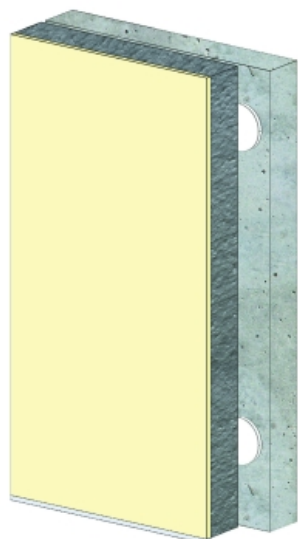

COMPLEXE DE DOUBLAGE COLLÉ THERMIQUE ET ACOUSTIQUE - POLYPLAC-PHONIK-D - KH13-H1 - R3,15 - 13+100

COMPLEXE DE DOUBLAGE COLLÉ THERMIQUE ET ACOUSTIQUE - POLYPLAC-PHONIK-D - KH13-H1 - R3,15 - 13+100

Polyplac Phonik A est un complexe de doublage à hautes performances thermiques combiné aux performances acoustiques des polystyrènes expansés élastifiés (polystyrène expansé gris élastifié Knauf XTherm ULTRA 30 Phonik, de conductivité thermique 0,030 W/(m.K) ou Knauf XTherm ULTRA 32 Phonik, de conductivité thermique 0,032 W/(m.K)) et la facilité de mise en œuvre des complexes plaque de plâtre + isolant.

Complexe de doublage collé thermique et acoustique - POLYPLAC-PHONIK-D - KH13-H1 - R3,15 - 13+100

> Données techniques

Caractéristiques Techniques

Type de cloison	K731.fr
Nombre x Epaisseur de plaques	12.5 mm
Epaisseur totale	120 mm
Hauteur maximum	2500,00 m
Résistance au feu	none
Réaction au feu	B-s1,d0
Epaisseur isolant (mm)	100
Affaiblissement acoustique	4 dB
Justificatifs acoustiques	AC23-17342-1
Mise en œuvre	ACERMI 03/007/196
Protection contre l'humidité	EB+P - EB+C avec SPEC
Perméance	P2
Résistance thermique	3.15 (m²K)/W
Émissions de CO²	7.74 kgCO2ekv/m²